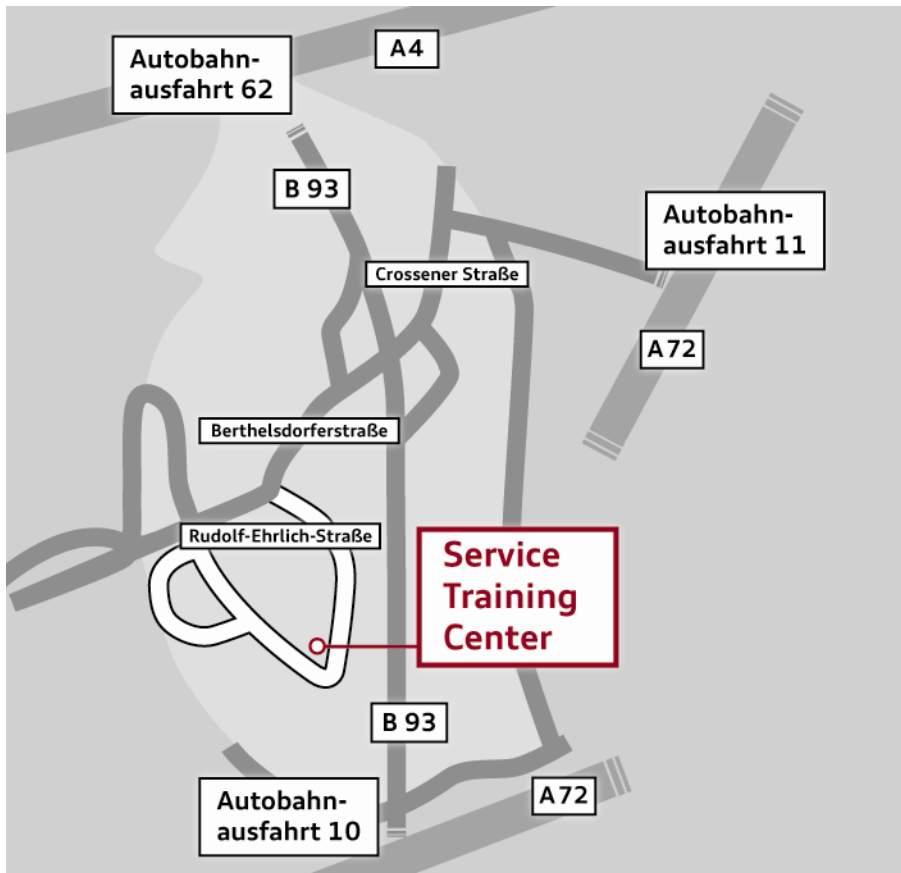

Audi Service Training Center Zwickau

Rudolf-Ehrlich-Straße 1, 08058 Zwickau / OT Crossen

Ansprechpartnerinnen:
Marita Henkel
Tel.: 034298 – 736 908
marita.henkel@audi.de

Ginette Kühnicke
Tel.: 034298 – 736 907
ginette.kuehnicke@audi.de

- ▶ von Autobahn A4
- ▶ Autobahnausfahrt Meerane/Zwickau
- ▶ weiter auf B93 Richtung Zwickau Richtung Crossen
- ▶ von Autobahn A72
- ▶ Autobahnausfahrt Zwickau-Ost Richtung Wildenfels (Autohof + VW Werk B93)
- ▶ weiter auf B93 Ausfahrt Crossen